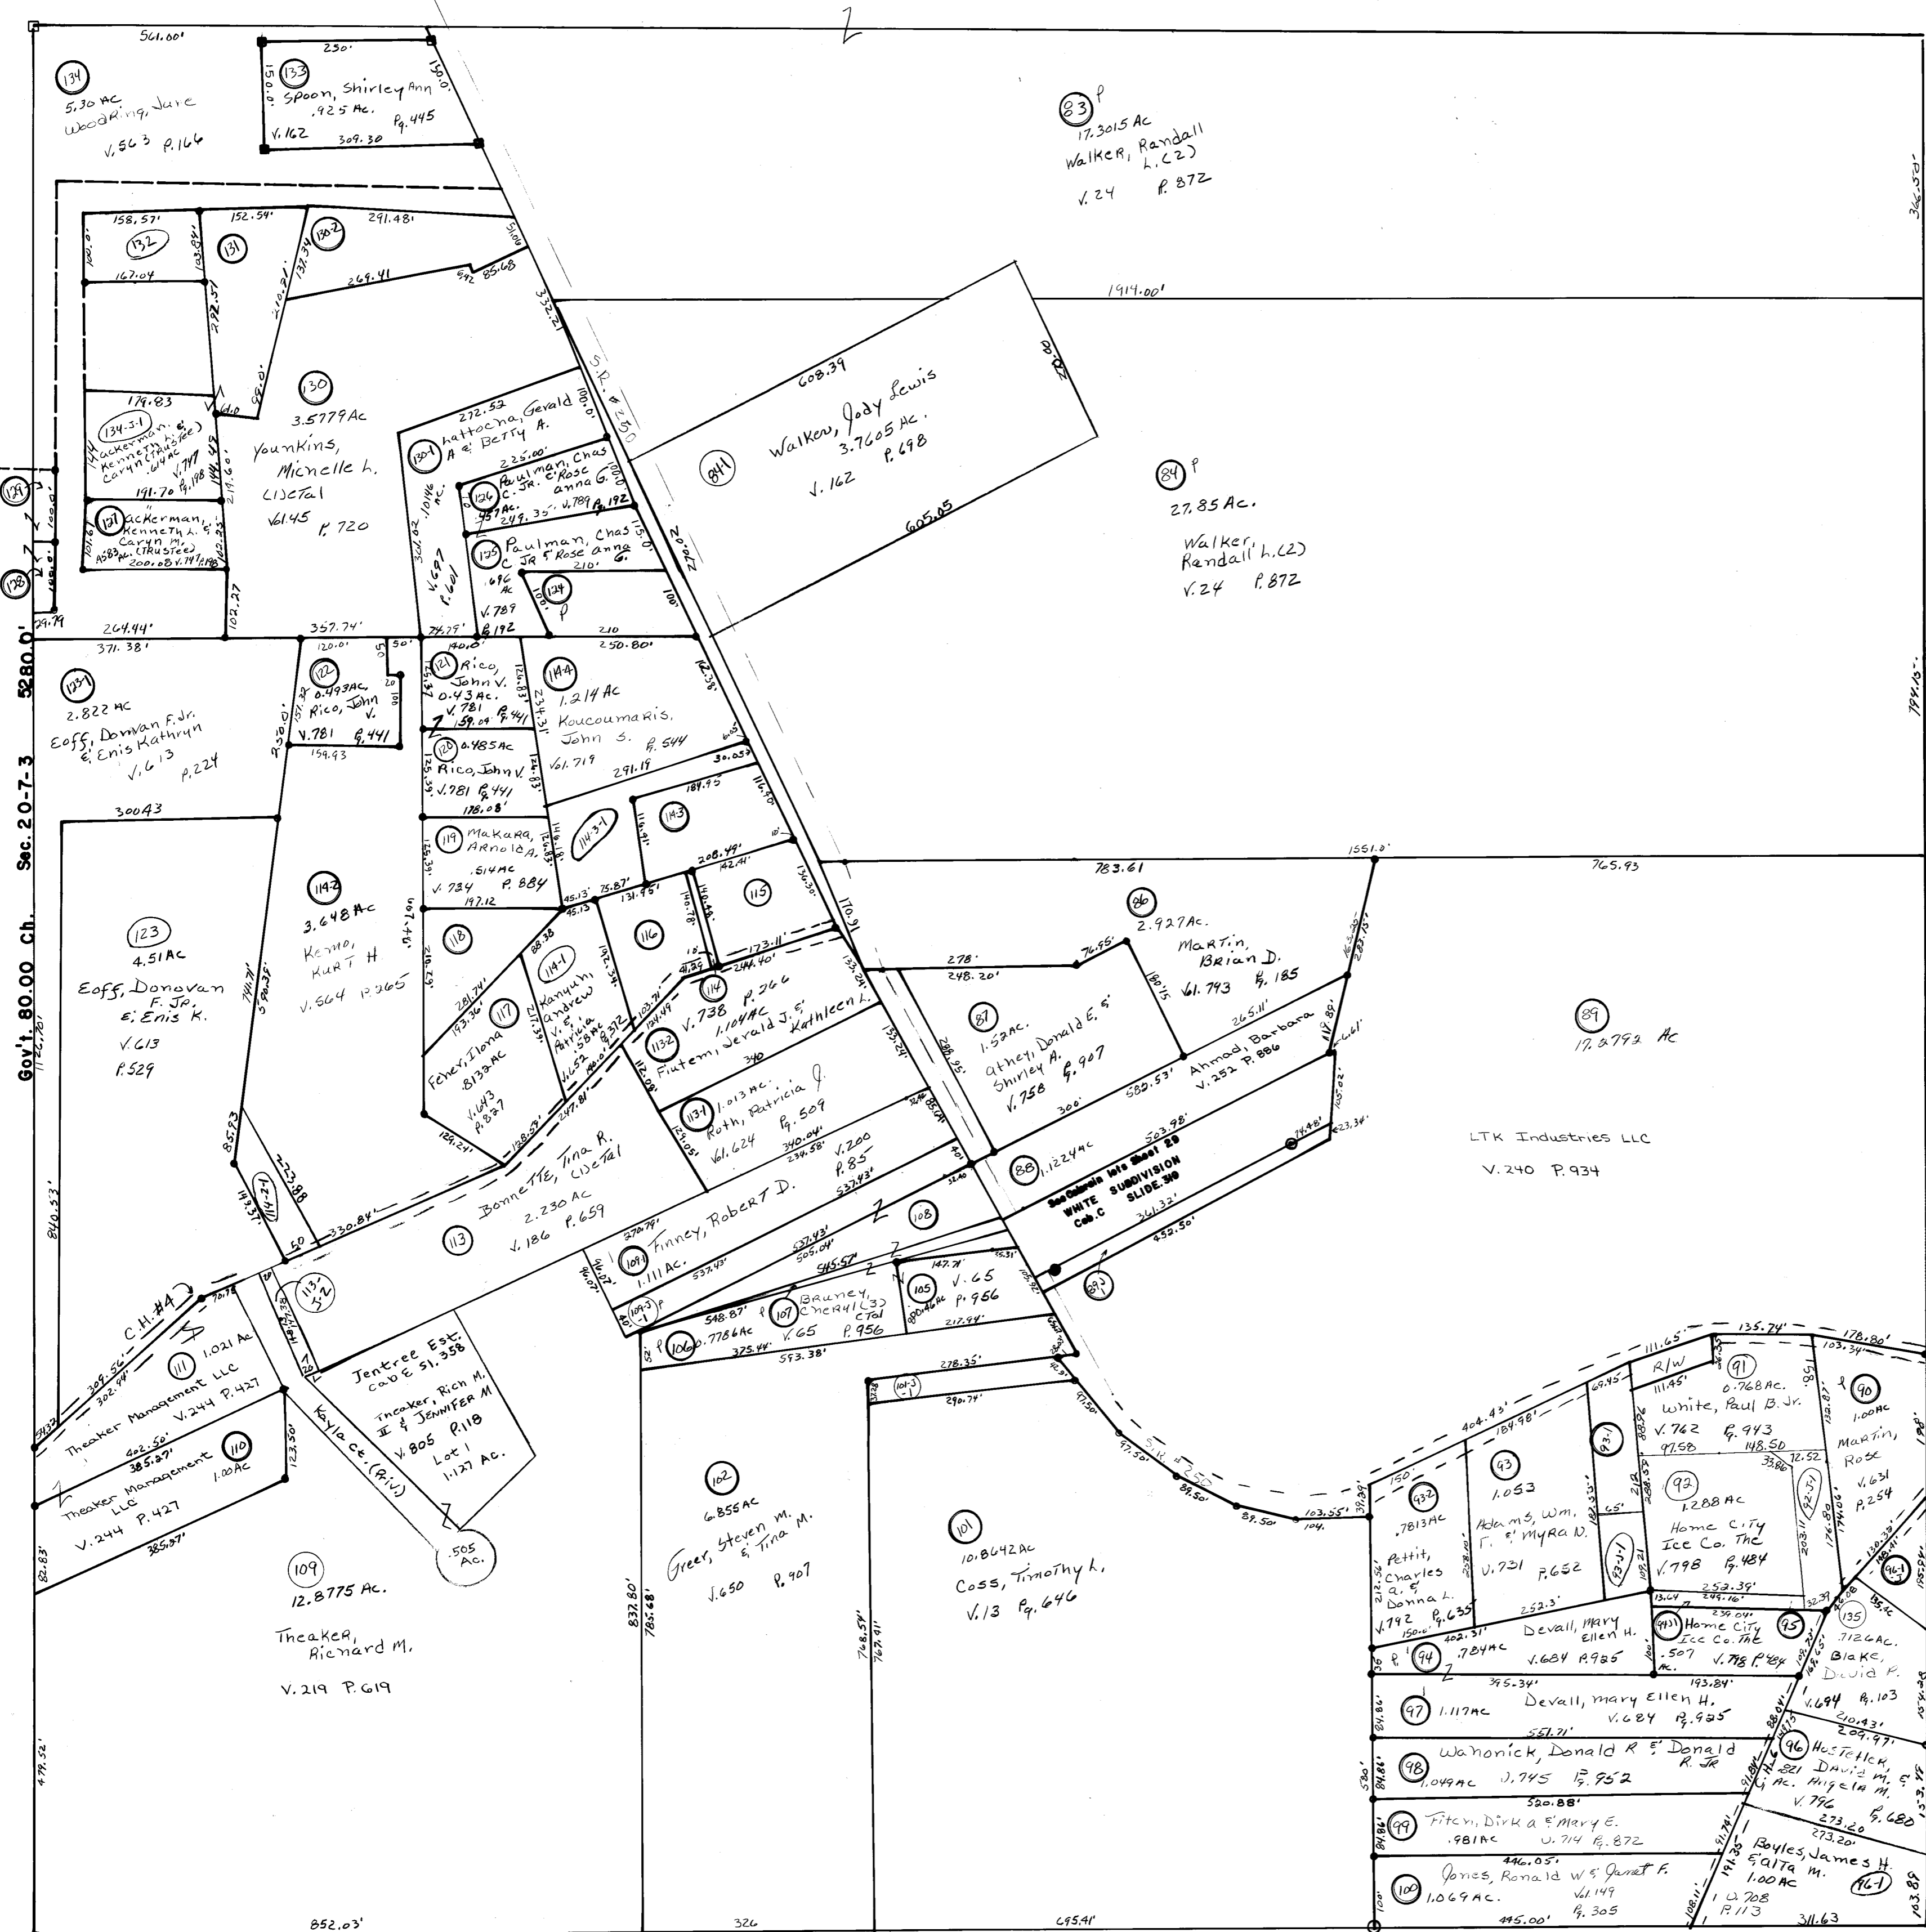

COLERAIN ②

TOWNSHIP
BELMONT COUNTY OHIO
SOUTH WEST QUARTER
Sec. 14 T. 7 R. 3
2011 SCALE IN FEET
1" = 100'

NO	NAME (Trustee)	VOL	PG	AC
131	Ackerman, Kenneth L. & Carolyn	747	198	.7125
132	Fisher, Roger	643	196	.0684
133	Spoon, Shirley Ann			.925
134	Woodring, Jane			.563
135	Walker, Randall L.			17.3015
136	Walker, Jody Lewis			3.7605
137	Walker, Randall L.			27.85
138	Eoff, Donovan F. Jr. & Enis Kathryn			2.822
139	Eoff, Donovan F. Jr. & Enis K.			4.51
140	Eoff, Donovan F. Jr. & Enis K.			3.648
141	Kurt H.			3.648
142	Kurt H.			3.648
143	Kurt H.			3.648
144	Kurt H.			3.648
145	Kurt H.			3.648
146	Kurt H.			3.648
147	Kurt H.			3.648
148	Kurt H.			3.648
149	Kurt H.			3.648
150	Kurt H.			3.648
151	Kurt H.			3.648
152	Kurt H.			3.648
153	Kurt H.			3.648
154	Kurt H.			3.648
155	Kurt H.			3.648
156	Kurt H.			3.648
157	Kurt H.			3.648
158	Kurt H.			3.648
159	Kurt H.			3.648
160	Kurt H.			3.648
161	Kurt H.			3.648
162	Kurt H.			3.648
163	Kurt H.			3.648
164	Kurt H.			3.648
165	Kurt H.			3.648
166	Kurt H.			3.648
167	Kurt H.			3.648
168	Kurt H.			3.648
169	Kurt H.			3.648
170	Kurt H.			3.648
171	Kurt H.			3.648
172	Kurt H.			3.648
173	Kurt H.			3.648
174	Kurt H.			3.648
175	Kurt H.			3.648
176	Kurt H.			3.648
177	Kurt H.			3.648
178	Kurt H.			3.648
179	Kurt H.			3.648
180	Kurt H.			3.648
181	Kurt H.			3.648
182	Kurt H.			3.648
183	Kurt H.			3.648
184	Kurt H.			3.648
185	Kurt H.			3.648
186	Kurt H.			3.648
187	Kurt H.			3.648
188	Kurt H.			3.648
189	Kurt H.			3.648
190	Kurt H.			3.648
191	Kurt H.			3.648
192	Kurt H.			3.648
193	Kurt H.			3.648
194	Kurt H.			3.648
195	Kurt H.			3.648
196	Kurt H.			3.648
197	Kurt H.			3.648
198	Kurt H.			3.648
199	Kurt H.			3.648
200	Kurt H.			3.648

Tracts #112, 113-5-1 Elim
Tracts #103-9-104 Elim Comb w/ #102/
#85 Elim Comb w/ #86
#94-5-1 Elim Comb w/ #92-5-1
#92-1 Elim Comb w/ #91